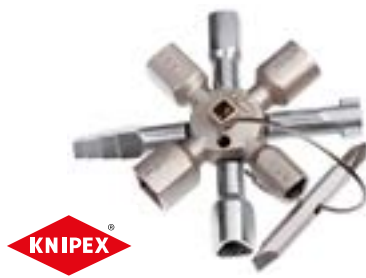

89:-

POLYGRIPTÅNG 8701
COBRA 250MM KNIPEX

Inställning med knapptryck direkt
på arbetsstycket. Art.nr. 213163

329:-

VAKTMASTARNYCKEL TWIN KEY
KNIPEX

Apparatskåpsnyckel/vaktmästarnyckel
med 22 funktioner. Fyrkant: 5, 6, 7, 8, 9, 10 och 11 mm.
Trekant: 7, 8, 9, 10, 11 och 12 mm. Trapets: 6, 7, 8 och 9
mm. Bits: Spår (1,0 x 7 mm) och PH 2. Rund med vinge:
3, 4 och 5 mm. Art.nr. 414050