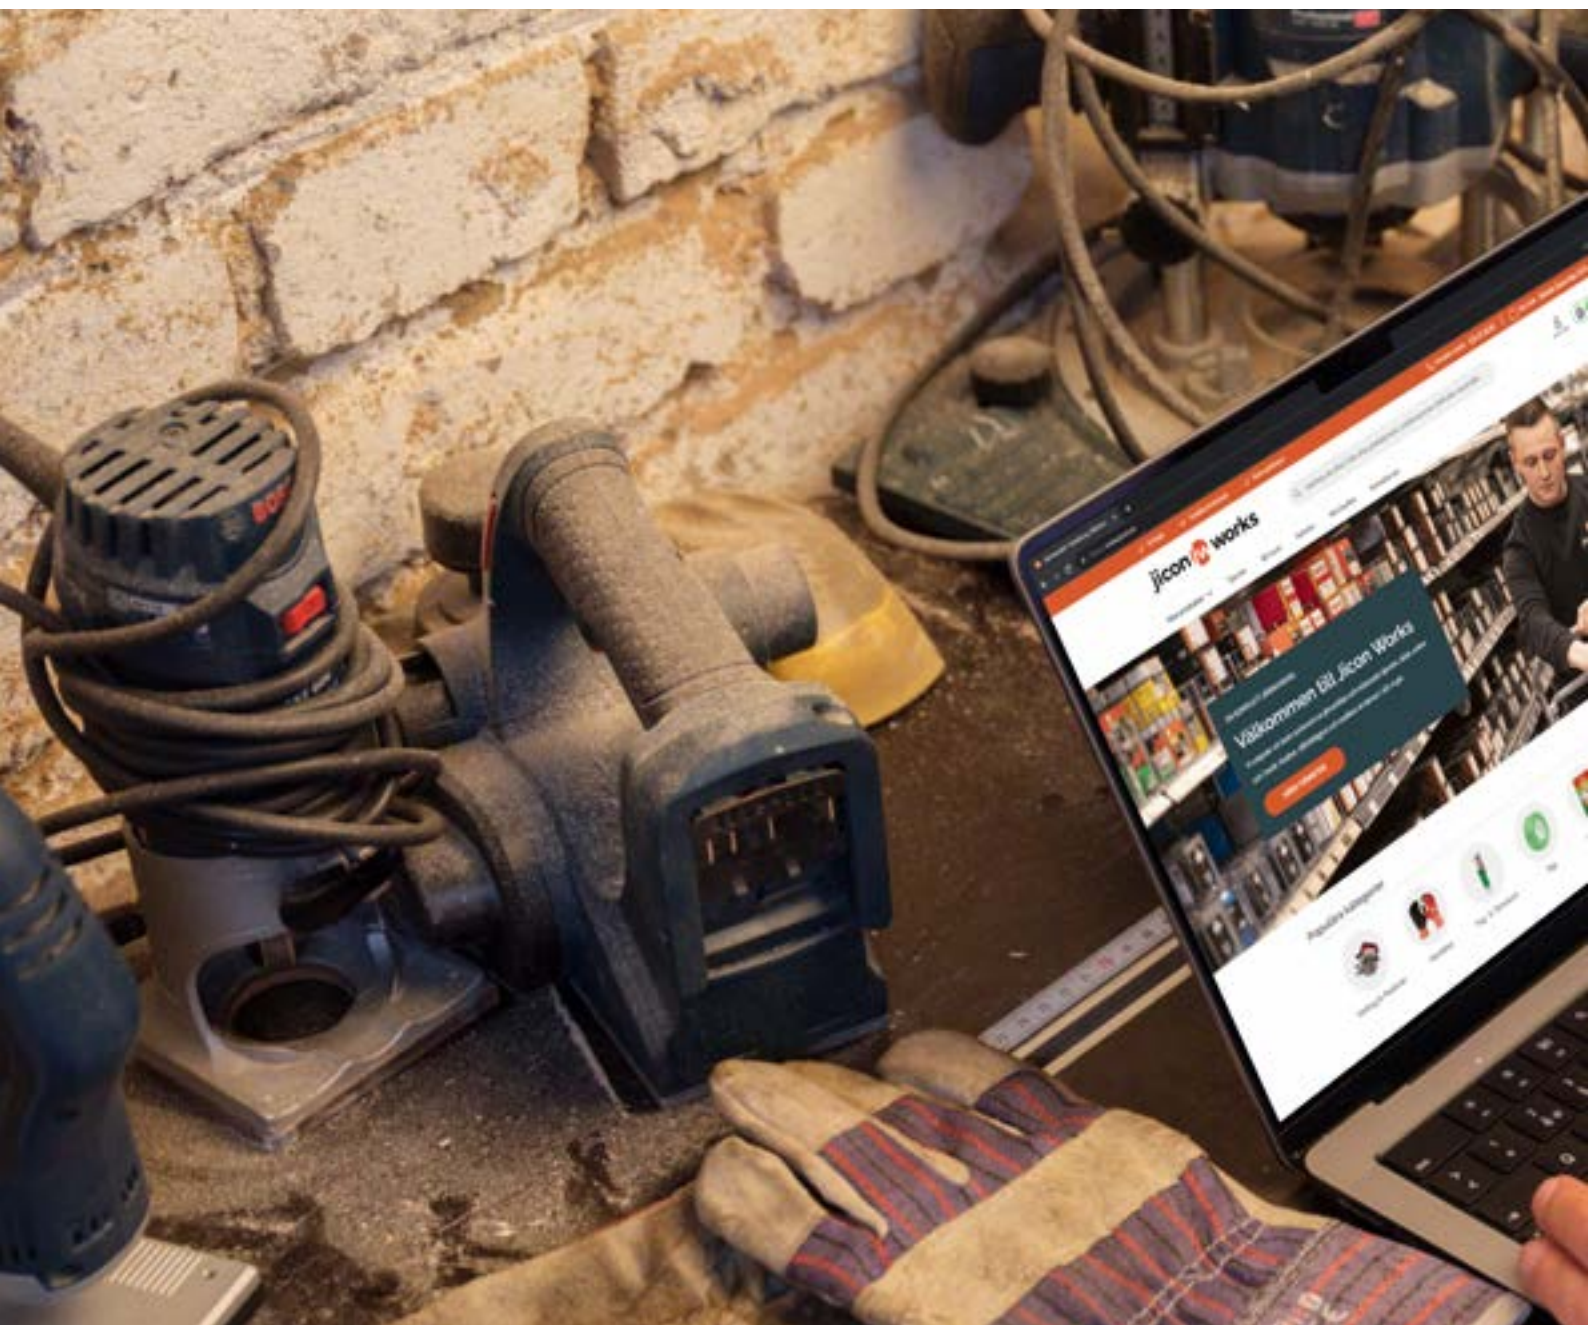

Välkommen till **Jicon Works** nya webbutik
– nu enklare att använda än någonsin!