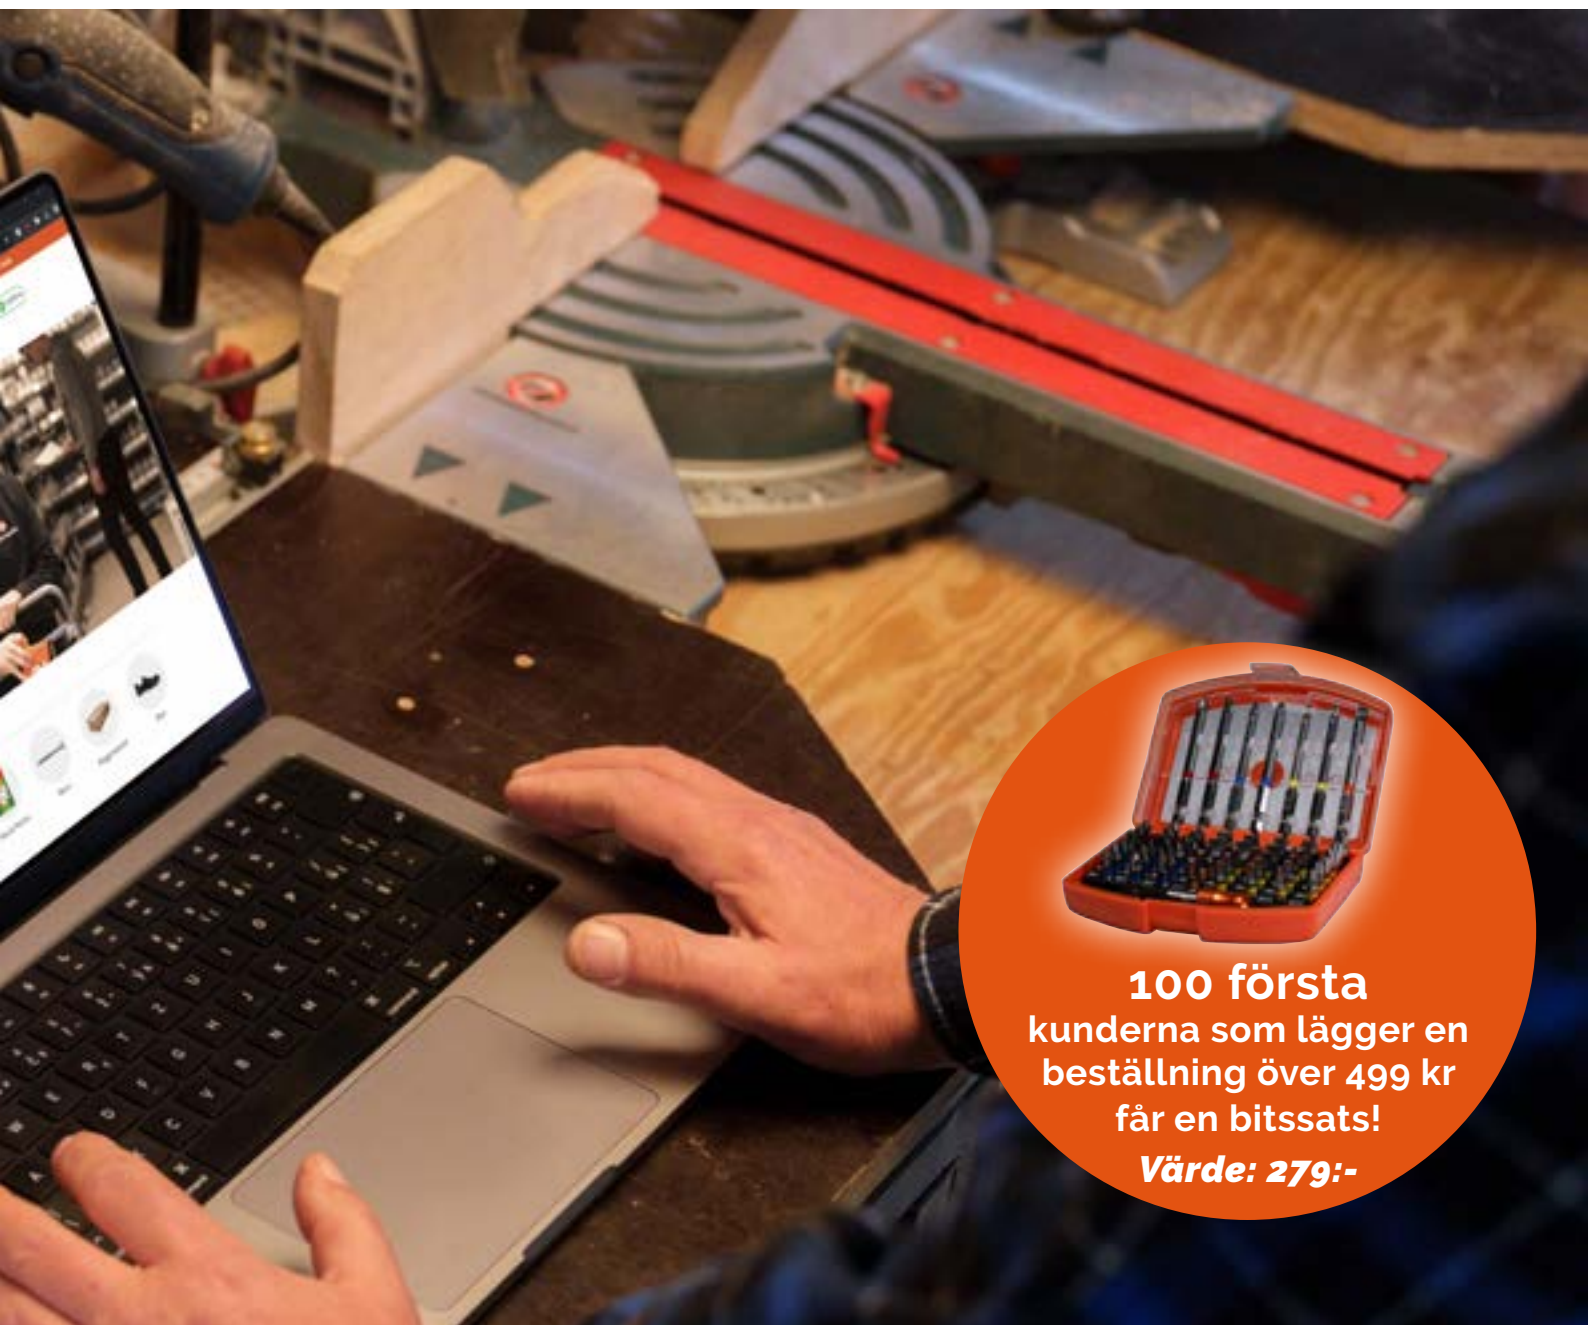

4995:-

Välkommen till **Jicon Works** nya webbutik
– nu enklare att använda än någonsin!

kvalitetsprodukter

personlig service

enkel shopping

100 första
kunderna som lägger en
beställning över 499 kr
får en bitsats!