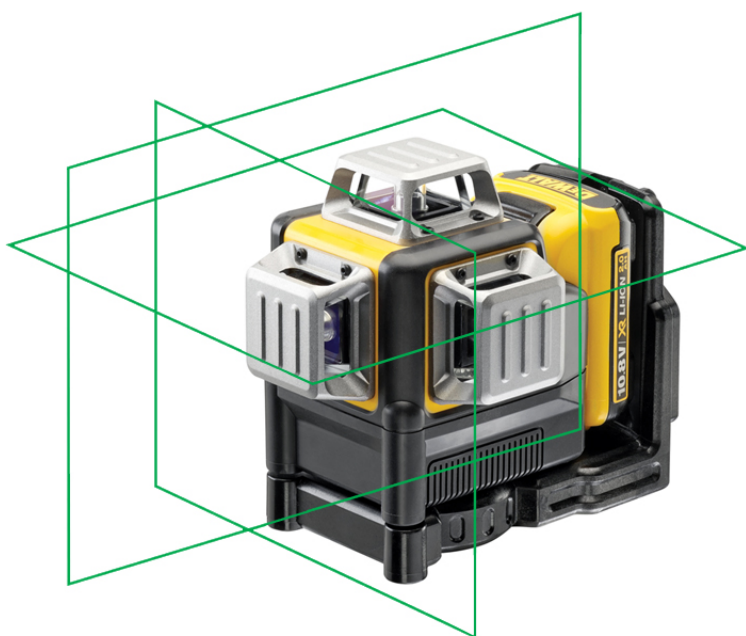

DEWALT®

GUARANTEED TOUGH.®

GRÖN MULTIKORSLASER DCE 089 D1G

Grön multikorslaser som slår kryss åt alla håll. Den gröna lasern är skarpare i linjen och synligare för ögat.

Levereras i förvaringsväska med laddare och 1 st 2,0Ah Li-Ion batteri.