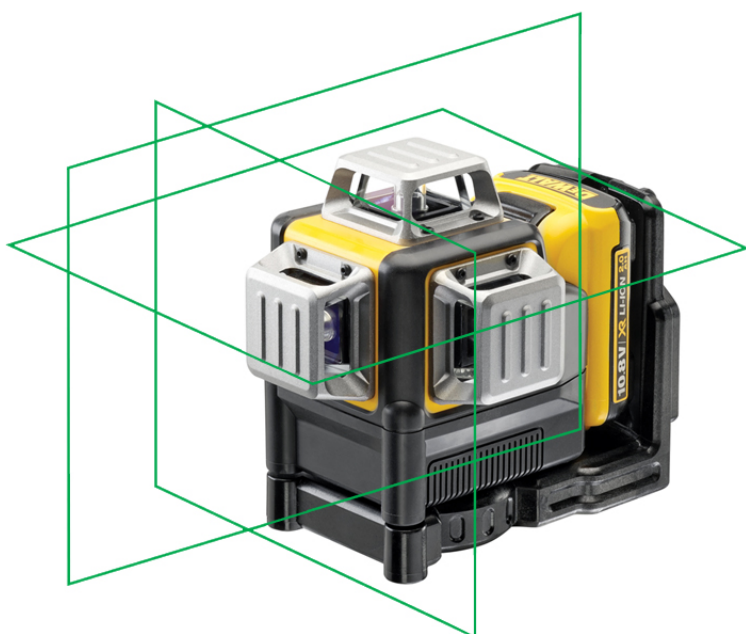

# GRÖN MULTIKORSLASER DCE 089 D1G

*Grön multikorslaser som slår kryss åt alla håll. Den gröna lasern är skarpare i linjen och synligare för ögat.*

*Levereras i förvaringsväska med laddare och 1 st 2,0Ah Li-Ion batteri.*